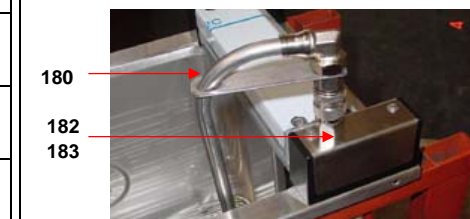

180

182
183

34041

30.06 / pz

9/10