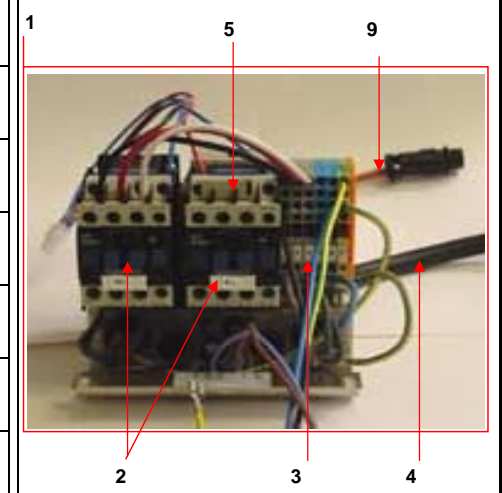

FF21	FF31	FF41	FF42		CHF	EUR

Boîtier de commande - Steuerkasten - Control box :

1	600719	Equerre de puissance complète Leistungswinkel montiert Power unit	1	1	1	2	1	1		
2	400797	Contacteur 32A / 230VAC Schaltschuetz 32A / 230VAC Contactor 32A / 230VAC	2	2	2	4	2	5		
3	101334	Bornier principal 6P sur rail Anschlussklemme 6P auf Schiene Main terminal 6P on rail	1	1	1	2	1	1		
4	100850	Câble d'alimentation 5x2.5mm² - 3L+N+PE Zuleitungskabel 5x2.5mm² - 3L+N+PE Supply line 5x2.5mm² - 3L+N+PE	1	1	1	2	1	1		
5	401238	Barrette pour point étoile Verbindungssteg für Sternanschlusspunkt Strap for star point	1	1	1	2	1	1		
6	401248	Bloc antiparasite Entstörungsblock Interference elimination bloc	1	1	1	2	1	1		
7	101355	Gaine + fiche AMP7P mâle Kabelbaum + Steck. AMP7P Wires + plug AMP7P	1	1	1	2	1	2		
8	101354	Gaine + fiche AMP7P femelle Kabelbaum + Steck. AMP7P Wires + plug AMP7P female	1	1	1	2	1	1		
9	101357	Gaine + fiche AMP4P femelle Kabelbaum + Steck. AMP4P Wires + plug AMP4P female	1	1	1	2	1	1		
10	101358	Gaine + fiche AMP4P mâle Kabelbaum + Steck. AMP4P Wires + plug AMP4P male	1	1	1	2	1	1		
11	101356	Gaine + fiche AMP4P femelle Kabelbaum + Steck. AMP4P Wires + plug AMP4P female	1	1	1	1 (2)	1	1		
13	401176	Ferrite Ferrite Ferrite	1	1	1	2	1	2		

Illustration

34041	30.06 / pz	1/10