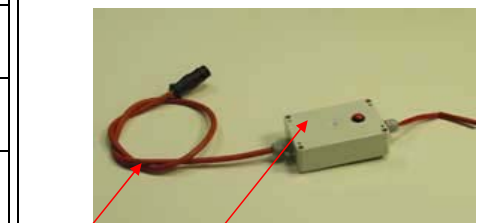

Illustration