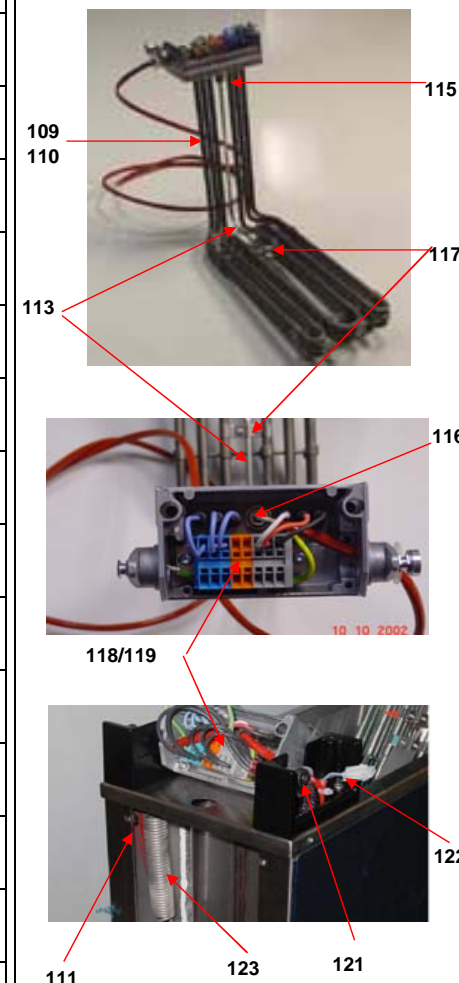

Illustration