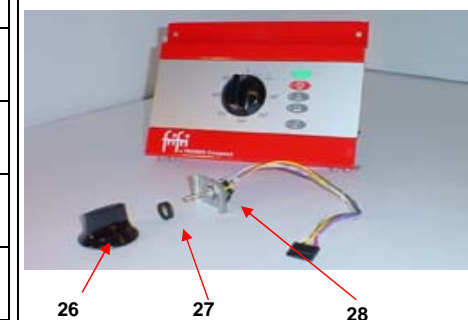

Prints:

26	400545	Bouton FFS Drehknopf FFS Control knob FFS	noir schwarz black	1	1	1	2		5	
27	400373	Joint pour bouton 400545 FFS Dichtung für Drehknopf 400545 FFS Sealing for control knob 400545 FFS	14x20x4.5 14x20x4.5 14x20x4.5	1	1	1	2		5	
28	101336	Rotacteur FFS Rotactor FFS Rotactor FFS		1	1	1	2		4	
29	101335	Print de commande FFS Steuerprint FFS Control print FFS		1	1	1	2		4	
30	401026	Entretoise FFS Distanzstück FFS Distance tube FFS	M3x30 M3x30 M3x30	4	4	4	8		8	
31	401059	Fusible FFS Sicherung FFS Fuse FFS	200mAT 250V 200mAT 250V 200mAT 250V	1	1	1	2		10