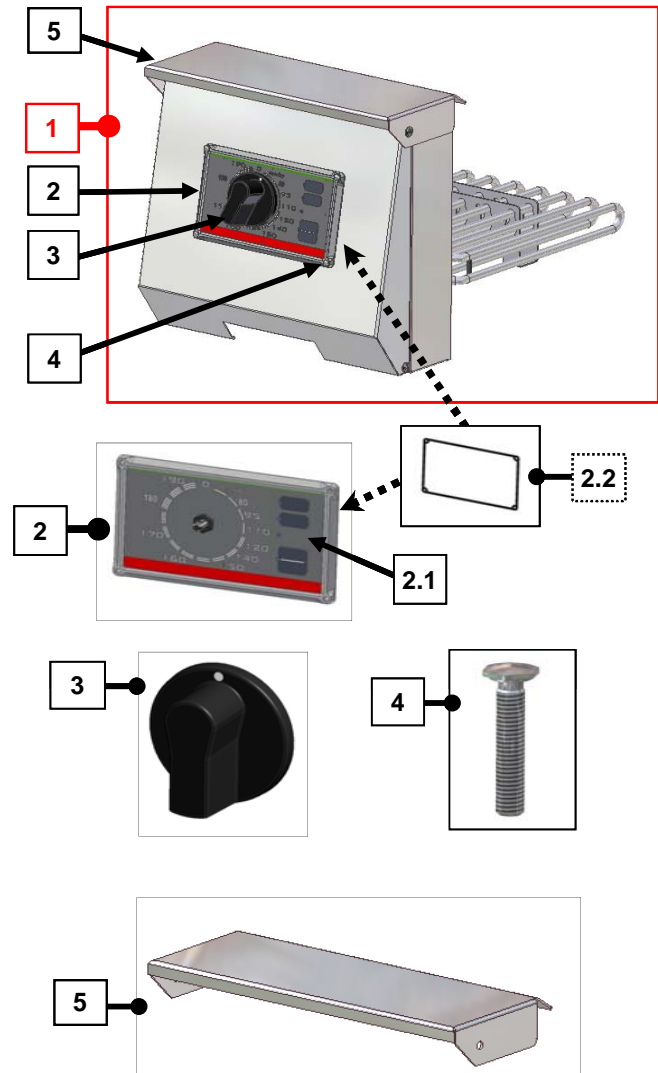

F

G

H

I

J

K

Pos.	No article Artikel-Nr Part No.	Désignation / Bezeichnung / Designation	Nombre de pièces par modèle					Stock min.
			Anzahl Teile pro Model					
			Number of parts per model					
			6	8	10	6+6	8+8	
1	601255	CMDE SAV PROFI+6 3NAC400V						
		STEUERKASTEN PROFI+6 3NAC400V	1			2		
		CONTROL BOX PROFI+6 3NAC400V						
	601256	CMDE SAV PROFI+8 3NAC400V						
		STEUERKASTEN PROFI+8 3NAC400V		1			2	
CONTROL BOX PROFI+8 3NAC400V								
601257	CMDE SAV PROFI+10 3C-D-CH 3NAC400V							
	STEUERKASTEN PROFI+10 3HEIZUNGEN 3NAC400V			1				
CONTROL BOX PROFI+10 3ELEMENTS 3NAC400V								
601258	CMDE SAV PROFI+10 4C-D-CH 3NAC400V							
	STEUERKASTEN PROFI+10 4HEIZUNGEN 3NAC400V			1				
CONTROL BOX PROFI+10 4ELEMENTS 3NAC400V								
2	216191	COMMANDE BASIC+ STEUERUNG BASIC+ CONTROL PANEL BASIC+	1	1	1	2	2	
2,1	214184	AUTOCOLLANT BASIC+ FRIFRI						
		AUFKLEBER BASIC+ FRIFRI STICKER BASIC+ FRIFRI	1	1	1	2	2	
2,2	211216	JOINT DE COMMANDE DICHTUNG PANEL SEALING CONTROL	1	1	1	2	2	
3	214000	BOUTON DE COMMANDE DREHKNOFF CONTROL KNOB	1	1	1	2	2	
4	211234	VIS FRIFRI M3X16 SCHRAUBE FRIFRI M3X16 SCREW FRIFRI M3X16	4	4	4	8	8	
5	300637	COUVERCLE CMDE PROFI+6 STEUERKASTEN DECKEL PROFI+6 COVER CONTROL BOX PROFI+6	1			2		
		COUVERCLE CMDE PROFI+8 STEUERKASTEN DECKEL PROFI+8 COVER CONTROL BOX PROFI+8		1			2	
	301546	COUVERCLE CMDE PROFI+10 3C-D-CH STEUERKASTEN DECKEL PROFI+10 3HEIZUNGEN COVER CONTROL BOX PROFI+10 3ELEMENTS			1			
		COUVERCLE CMDE PROFI+10 4C-D-CH STEUERKASTEN DECKEL PROFI+10 4HEIZUNGEN COVER CONTROL BOX PROFI+10 4ELEMENTS			1			