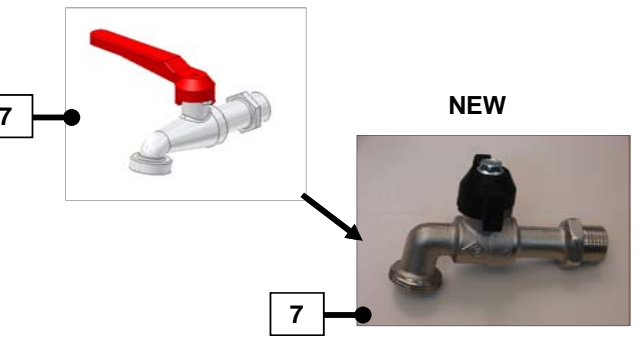

Pos.	No article Artikel-Nr Part No.	From serial number Du numéro matricule Ab der Seriennummer	Up to serial number Au numéro matricule Bis zur Seriennummer	Désignation / Bezeichnung / Designation	Nombre de pièces par modèle					
					Anzahl Teile pro Model					
					Number of parts per model					
					6	8	10	6+6	8+8	SAV
Détail / 1	600853			CUVE ASS PROFI+6						
				WANNE MONT. PROFI+6	1	/	/	2	/	
				VAT ASS. PROFI+6						
	600854			CUVE ASS PROFI+8						
				WANNE MONT. PROFI+8	/	1	/	/	2	
				VAT ASS. PROFI+8						
	601067			CUVE ASS PROFI+10						
				WANNE MONT. PROFI+10	/	/	1	/	/	
				VAT ASS. PROFI+10						
2	301306			CUVE GN 1/2 X 200 PROFI+6	1	/	/	2	/	
				WANNE GN 1/2 X 200 PROFI+6						
				VAT GN 1/2 X 200 PROFI+6						
301307				CUVE GN 2/3 X 200 PROFI+8	/	1	/	/	2	
				WANNE GN 2/3 X 200 PROFI+8						
				VAT GN 2/3 X 200 PROFI+8						
301459				CUVE GN 1/1 X 200 PROFI+10	/	/	1	/	/	
				WANNE GN 1/1 X 200 PROFI+10						
				VAT GN 1/1 X 200 PROFI+10						
3	101448			ZAPFRING OELABLASSHAHN PROFI+	1	1	1	2	2	
				BUNG FOR OIL CONTAINER PROFI+						
4	101398			JOINT O-RING PROFI+	1	1	1	2	2	
				DICHTUNG O-RING PROFI+						
				SEAL O-RING PROFI+						
5	401082			RONDELLE FYREFLY D.21/30X2	1	1	1	2	2	
				DICHTUNG D.21/30X2						
				SEAL D.21/30X2						
6	401075			COUDE 1/2"	1	1	1	2	2	
				WINKEL 90 1/2"						
				PIPE 90 1/2"						
7	401067		01804012	VANNE	1	1	1	2	2	
				OELABLASSHAHN						
				DRAIN VALVE						
7	401375	01804013		VANNE	1	1	1	2	2	
				OELABLASSHAHN						
				DRAIN VALVE						
8	100762			POIGNEE FRIFRI	2	2	2	4	4	
				GRIF FRIFRI						
				HANDLE FRIFRI						
09413001				RONDELLE EVENTAIL M3	4	4	4	8	8	
				FACHERSCHEIBE M3						
				SERRATED LOCKWASHER M3						
094010702				VIS M3X6	4	4	4	8	8	
				SCHRAUBE M3X6						
				SCREW M3X6						

Sous réserve de changements d'article / Artikel Änderungen / Part ..

	Pièce de rechange / Ersatzteile / Spare parts			Date	Index	N° liste	Page 1/1
	Cuve / Wanne / Vat			08/12/2008 FHD	A		B