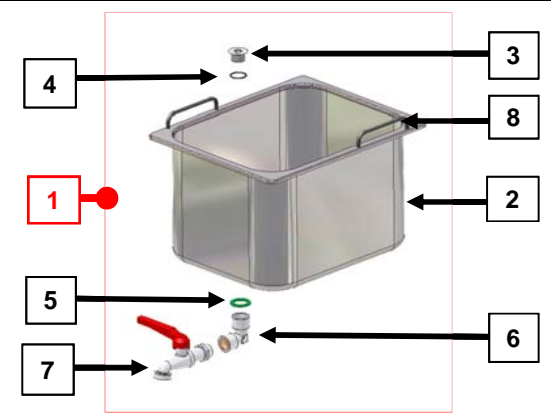

Pos.	No article Artikel-Nr Part No.	From serial number Du numéro matricule Ab der Seriennummer	Up to serial number Au numéro matricule Bis zur Seriennummer	Désignation / Bezeichnung / Designation	Nombre de pièces par modèle					
					Anzahl Teile pro Model					
					Number of parts per model					
					6	8	10	6+6	8+8	SAV
Détail / 1	600853			CUVE ASS PROFI+6						
				WANNE MONT. PROFI+6	1	/	/	2	/	
				VAT ASS. PROFI+6						
	600854			CUVE ASS PROFI+8						
				WANNE MONT. PROFI+8	/	1	/	/	2	
				VAT ASS. PROFI+8						
	601067			CUVE ASS PROFI+10						
				WANNE MONT. PROFI+10	/	/	1	/	/	
				VAT ASS. PROFI+10						
2	301306			CUVE GN 1/2 X 200 PROFI+6	1	/	/	2	/	
				WANNE GN 1/2 X 200 PROFI+6						
				VAT GN 1/2 X 200 PROFI+6						
301307				CUVE GN 2/3 X 200 PROFI+8	/	1	/	/	2	
				WANNE GN 2/3 X 200 PROFI+8						
				VAT GN 2/3 X 200 PROFI+8						
301459				CUVE GN 1/1 X 200 PROFI+10	/	/	1	/	/	
				WANNE GN 1/1 X 200 PROFI+10						
				VAT GN 1/1 X 200 PROFI+10						
3	101448			ZAPFRING OELABLASSHAHN PROFI+	1	1	1	2	2	
				BUNG FOR OIL CONTAINER PROFI+						
4	101398			JOINT O-RING PROFI+	1	1	1	2	2	
				DICHTUNG O-RING PROFI+						
				SEAL O-RING PROFI+						
5	401082			RONDELLE FYREFLY D.21/30X2	1	1	1	2	2	
				DICHTUNG D.21/30X2						
				SEAL D.21/30X2						
6	401075			COUDE 1/2"	1	1	1	2	2	
				WINKEL 90 1/2"						
				PIPE 90 1/2"						
7	401067		01804012	VANNE	1	1	1	2	2	
				OELABLASSHAHN						
				DRAIN VALVE						
7	401375	01804013		VANNE	1	1	1	2	2	
				OELABLASSHAHN						
				DRAIN VALVE						
8	100762			POIGNEE FRIFRI	2	2	2	4	4	
				GRIF FRIFRI						
				HANDLE FRIFRI						
09413001				RONDELLE EVENTAIL M3	4	4	4	8	8	
				FACHERSCHEIBE M3						
				SERRATED LOCKWASHER M3						
094010702				VIS M3X6	4	4	4	8	8	
				SCHRAUBE M3X6						
				SCREW M3X6						

Sous réserve de changements d'article / Artikel Änderungen / Part ..

	Pièce de rechange / Ersatzteile / Spare parts			Date	Index	N° liste	Page 1/1
	Cuve / Wanne / Vat			08/12/2008 FHD	A		B