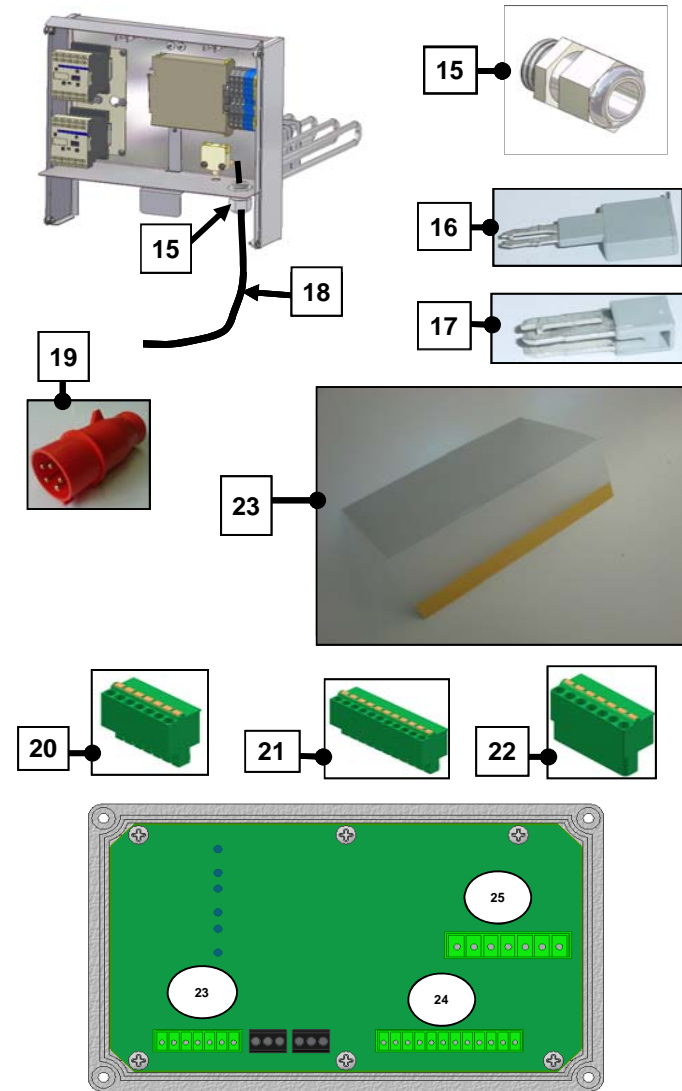

Pos.	No article Artikel-Nr Part No.	Désignation / Bezeichnung / Designation	Nombre de pièces par modele					Stock min.	
			Anzahl Teile pro Model						
			Number of parts per model						
			6	8	10	6+6	8+8		
							SAV		
14	09413002	RONDELLE M4 FAECHERSCHEIBE M4 SERRATED LOCK WASHER M4	2	2	2	4	4		
15	401206	PRESSE ETOUPE PG16 STOPFBUCHSE PG16 GLAND/STUFF BOX PG16	1	1	1	2	2		
		401209	CONTRE ECROU PG16 GEGEN.-SICHERUNGSMUTTER PG16 COUNTER NUT PG16	1	1	1	2	2	
			401053	FICHE CONTRÔLE 0.08-2MM WAGO STECKDOSE 0.08-2MM WAGO PLUG 0.08-2MM WAGO	X	X	X	X	X
17	401030	CONTACTE PONTAGE WAGO 4MM2 QUERBRUECKER WAKO 4MM2 BRIDGE CONTACT WAGO 4MM2	X	X	X	X	X		
18	101023	CABLE D'ALIMENTATION SF 4X1.5mm2 ZULEITUNGSKABEL 4x1.5mm2 SUPPLY CABLE 4x1.5mm2	(1)	/	/	(2)	/		
	42051805	CABLE D'ALIMENTATION SF 5X1.5mm2 ZULEITUNGSKABEL 5x1.5mm2 SUPPLY CABLE 5x1.5mm2	/	(1)	/	/	(2)		
	100850	CABLE D'ALIMENTATION SF 5X2.5mm2 ZULEITUNGSKABEL 5x2.5mm2 SUPPLY CABLE 5x2.5mm2	/	/	(1)	/	/		
19	400401	FICHE 16A (400V 5POLES) STECKER 16A (400V 5POL.) PLUG 16A (400V 5POL.)	(1)	(1)	(1)	(2)	(2)		
		401029	FICHE 32A (400V 5POLES) STECKER 32A (400V 5POL.) PLUG 32A (400V 5POL.)	/	/	(1)	/	/	
20	214197	CONNECTEUR PCB 1.5 / 7 PAULES STECKER 1.5 / 7 POLIG CONNECTOR 1.5 / 7 POLES	1	1	1	2	2		
21	214198	CONNECTEUR PCB 1.5 / 11 PAULES STECKER 1.5 / 11 POLIG CONNECTOR 1.5 / 11 POLES	1	1	1	2	2		
22	214199	CONNECTEUR PCB 2.5 / 7 PAULES STECKER 2.5 / 7 POLIG CONNECTOR 2.5 / 7 POLES	1	1	1	2	2		
	DVA193ZR10	PROTECTION COMMANDE PLATINENSCHUTZ CONTROL PANEL PROTECTION	1	1	1	2	2		