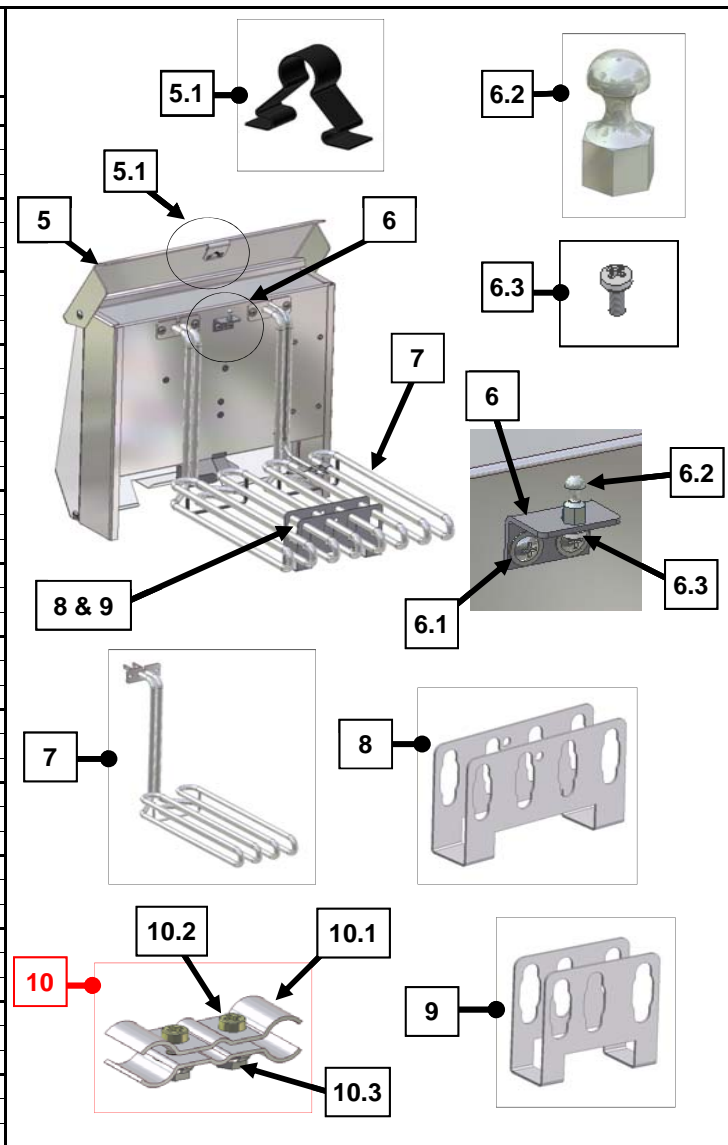

Pos.	No article Artikel-Nr Part No.	Désignation / Bezeichnung / Designation	Nombre de pièces par modèle					Stock min. SAV
			Anzahl Teile pro Modell					
			Number of parts per model					
			6	8	10	6+6	8+8	
5	101018	VIS A PORTEE T. BOMBEE CRUC. SPEC. M4X12 BECHERSCHR. KREUZ. SPEZ. M4X12 BUTTON HEAD SCREW SPEC. M4X12	2	2	2	4	4	
5,1	400716	ATACHE RAPIDE SCHNAPPVERSCHLUSS (SCHNELL FIXIERUNG) HOLD FAST (SPRING)	1	1	1	2	2	
6	101016	EQUERRE 16X15X23 WINKEL 16X15X23 CORNER 16X15X23	1	1	1	2	2	
6,1	400431	VIS TÊTE BOMBÉE CRUCIFORME. ECO-FIX M4X12 LINSKOPFSCHRAUBE ECO-FIX M4X12 RAISED COUNTERSUNK HEAD SCREW ECO-FIX M4X12	2	2	2	4	4	
6,2	400717	GOUJON 12.7 M3 GEWINDE-BOLZEN (NIPPEL) 12.7 M3 BOLT 12.7 M3	1	1	1	2	2	
6,3	214157	VIS T.PHILLIPS + RESSORT M3X8 PHILLIPS SCHRAUBE MIT FEDERRING M3X8 PHILLIPS SCREW WITH WASHER M3X8	1	1	1	2	2	
7	100947	CORPS DE CHAUFFE 230V / 2.3KW HEIZKOPER 230V 2.3KW HEATING ELEMENT 230V / 2.3KW	2	3	(3) - (4)	4	6	
	400431	VIS TÊTE BOMBÉE CRUCIFORME. ECO-FIX M4X12 LINSKOPFSCHRAUBE ECO-FIX M4X12 RAISED COUNTERSUNK HEAD SCREW ECO-FIX M4X12	4	6	(6) - (8)	8	12	
8	101000	PROFIL U 26X60X100 U PROFIL 26X60X100 U PROFIL 26X60X100	1		3 (2)*	2		
9	101001	PROFIL U 26X60X64 U PROFIL 26X60X64 U PROFIL 26X60X64		2	(1)*		4	
10	601273	SET D'ECHANGE BRIDE PROFi+ AUSTAUSCHSET BRIDE PROFi+ EXCHANGE SET CLAMP PROFi+	1	1	1	2	2	
10,1	101652	BRIDE DE SONDE PROFi+ BRIDEN SONDE PROFi+ FLANGE PROFi+	2	2	2	4	4	
10,2	09401401	VIS T.CYL. M3X6 ZYL. SCHRAUBE M3X6 CYLINDRIC SCREW M3X6	2	2	2	4	4	
10,3	401332	ECROU DE SECURITE 6P M3 SICHERUNGSMUTTER 6K M3 LOCK NUT 6P M3	2	2	2	4	4	