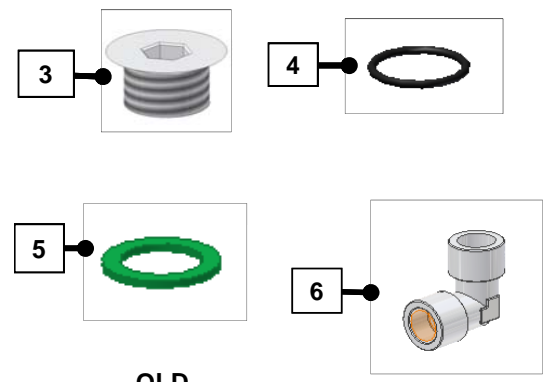

Pos.	No article Artikel-Nr Part No.	From serial number Du numéro matricule Ab der Seriennummer	Up to serial number Au numéro matricule Bis zur Seriennummer	Désignation / Bezeichnung / Designation	Nombre de pièces par modèle					
					Anzahl Teile pro Model					
					Number of parts per model					
					6	8	10	6+6	8+8	SAV
Détail / 1	600853			CUVE ASS PROFI+6						
				WANNE MONT. PROFI+6	1	/	/	2	/	
				VAT ASS. PROFI+6						
	600854			CUVE ASS PROFI+8						
				WANNE MONT. PROFI+8	/	1	/	/	2	
				VAT ASS. PROFI+8						
	601067			CUVE ASS PROFI+10						
				WANNE MONT. PROFI+10	/	/	1	/	/	
				VAT ASS. PROFI+10						
2	301306			CUVE GN 1/2 X 200 PROFI+6	1	/	/	2	/	
				WANNE GN 1/2 X 200 PROFI+6						
				VAT GN 1/2 X 200 PROFI+6						
301307				CUVE GN 2/3 X 200 PROFI+8	/	1	/	/	2	
				WANNE GN 2/3 X 200 PROFI+8						
				VAT GN 2/3 X 200 PROFI+8						
301459				CUVE GN 1/1 X 200 PROFI+10	/	/	1	/	/	
				WANNE GN 1/1 X 200 PROFI+10						
				VAT GN 1/1 X 200 PROFI+10						
3	101448			ZAPFRING OELABLASSHAHN PROFI+	1	1	1	2	2	
				BUNG FOR OIL CONTAINER PROFI+						
4	101398			JOINT O-RING PROFI+	1	1	1	2	2	
				DICHTUNG O-RING PROFI+						
				SEAL O-RING PROFI+						
5	401082			RONDELLE FYREFLY D.21/30X2	1	1	1	2	2	
				DICHTUNG D.21/30X2						
				SEAL D.21/30X2						
6	401075			COUDE 1/2"	1	1	1	2	2	
				WINKEL 90 1/2"						
				PIPE 90 1/2"						
7	401067		01804012	VANNE	1	1	1	2	2	
				OELABLASSHAHN						
				DRAIN VALVE						
7	401375	01804013		VANNE	1	1	1	2	2	
				OELABLASSHAHN						
				DRAIN VALVE						
8	100762			POIGNEE FRIFRI	2	2	2	4	4	
				GRIF FRIFRI						
				HANDLE FRIFRI						
09413001				RONDELLE EVENTAIL M3	4	4	4	8	8	
				FACHERSCHEIBE M3						
				SERRATED LOCKWASHER M3						
094010702				VIS M3X6	4	4	4	8	8	
				SCHRAUBE M3X6						
				SCREW M3X6						

Sous réserve de changements d'article / Artikel Änderungen / Part ..

	Pièce de rechange / Ersatzteile / Spare parts			Date	Index	N° liste	Page 1/1
	Cuve / Wanne / Vat			08/12/2008 FHD	A		B