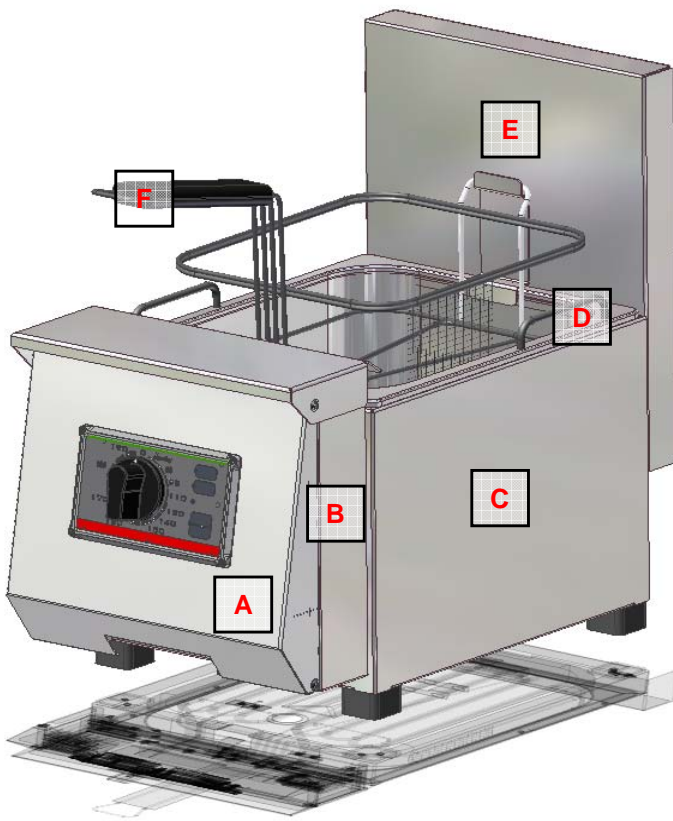

F

G

H

I

J

K

Pos.	No article Artikel-Nr Part No.	Désignation / Bezeichnung / Designation	Nombre de pièces par modèle					Stock min.
			Anzahl Teile pro Model					
			Number of parts per model					
			6	8	10	6+6	8+8	
1	601255	CMDE SAV PROFI+6 3NAC400V						
		STEUERKASTEN PROFI+6 3NAC400V	1			2		
		CONTROL BOX PROFI+6 3NAC400V						
	601256	CMDE SAV PROFI+8 3NAC400V						
		STEUERKASTEN PROFI+8 3NAC400V		1			2	
CONTROL BOX PROFI+8 3NAC400V								
601257	CMDE SAV PROFI+10 3C-D-CH 3NAC400V							
	STEUERKASTEN PROFI+10 3HEIZUNGEN 3NAC400V			1				
CONTROL BOX PROFI+10 3ELEMENTS 3NAC400V								
601258	CMDE SAV PROFI+10 4C-D-CH 3NAC400V							
	STEUERKASTEN PROFI+10 4HEIZUNGEN 3NAC400V			1				
CONTROL BOX PROFI+10 4ELEMENTS 3NAC400V								
2	216191	COMMANDE BASIC+ STEUERUNG BASIC+ CONTROL PANEL BASIC+	1	1	1	2	2	
2,1	214184	AUTOCOLLANT BASIC+ FRIFRI						
		AUFKLEBER BASIC+ FRIFRI STICKER BASIC+ FRIFRI	1	1	1	2	2	
2,2	211216	JOINT DE COMMANDE DICHTUNG PANEL SEALING CONTROL	1	1	1	2	2	
3	214000	BOUTON DE COMMANDE DREHKNOFF CONTROL KNOB	1	1	1	2	2	
4	211234	VIS FRIFRI M3X16 SCHRAUBE FRIFRI M3X16 SCREW FRIFRI M3X16	4	4	4	8	8	
5	300637	COUVERCLE CMDE PROFI+6 STEUERKASTEN DECKEL PROFI+6 COVER CONTROL BOX PROFI+6	1			2		
		COUVERCLE CMDE PROFI+8 STEUERKASTEN DECKEL PROFI+8 COVER CONTROL BOX PROFI+8		1			2	
	301546	COUVERCLE CMDE PROFI+10 3C-D-CH STEUERKASTEN DECKEL PROFI+10 3HEIZUNGEN COVER CONTROL BOX PROFI+10 3ELEMENTS			1			
		COUVERCLE CMDE PROFI+10 4C-D-CH STEUERKASTEN DECKEL PROFI+10 4HEIZUNGEN COVER CONTROL BOX PROFI+10 4ELEMENTS			1			