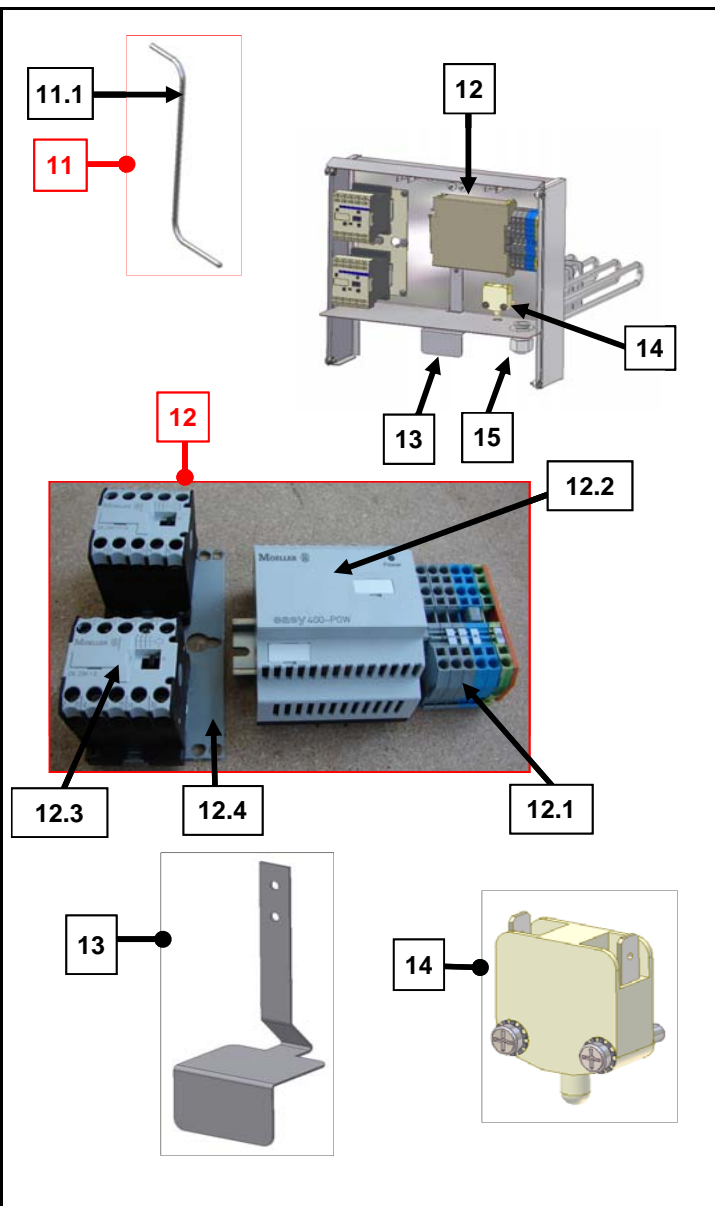

THE HONEYWELL CORPORATION

Pos.	No article Artikel-Nr Part No.	From serial number Du numéro matricule Ab der Seriennummer	Up to serial number Au numéro matricule zur Seriennummer	Bis	Désignation / Bezeichnung / Designation	Nombre de pièces par modèle					Stock min.
						Anzahl Teile pro Modell					
						Number of parts per model					
6	8	10	6+6	8+8	SAV						
11	601274				SET D'ECHANGE SONDE TRIPLE PROFI+ DREIFACHSONDESET PROFI+ SET TRIPLE PROBE PROFI+	1	1	1	2	2	
11.1	214177				SONDE TRIPLE PROFI+ DREIFACHSONDE PROFI+ TRIPLE PROBE PROFI+	1	1	1	2	2	
	400437				GAINÉ RIFLASIL ROUGE D.6 ISOLATIONSSCHLAUCH RIFLASIL ROT D.6 INSULATING CABLE HOSE RIFLASIL RED D.6	0.25	0.25	0.25	2X 0.25	2X 0.25	
12	601238				MODULE CABLAGE ASS. PROFI+ KABELMODUL MONT. PROFI+ MODULE CABLAGE ASS. PROFI+	1	1	1	2	2	
	601239				MODULE CABLAGE ASS. PROFI+10 4 CORPS DE CHAUFFE KABELMODUL MONT. PROFI+10 4 HEIZKOPER MODULE CABLAGE ASS. PROFI+10 4 CORPS DE CHAUFFE			1			
12.1	101334				BORNIER MONTE SUR RAIL WAGO ANSCHLUSSKLEMME AUF WAGO TERMINAL MOUNTED ON WAGO RAIL	1	1	1	2	2	
	401039				RIVET POP TETE BOMBEE D4X6.1 POPNIETE LINSKOPF D4X6.1 POP RIVET RAISED COUNTERSUNK HEAD D4X6.1	2	2	2	4	4	
	101714				EQUERRE SUPPORT ALIM.24V PROFI+ WINKELTRAEGER STROMVERSORGUNG 24V PROFI+ EQUERRE SUPPORT ALIM.24V PROFI+	1	1	1	2	2	
12.2	101865	91202163			ALIMENTATION EASY 400-POW STROMVERSORGUNG EASY 400-POW POWER SUPPLY EASY 400-POW	1	1	1	2	2	
12.3	215140	91202163			CONTACTEUR MOELLER DIL EM-1 0-G SCHUTZ MOELLER DIL EM-1 0-G CONTACTOR MOELLER DIL EM-1 0-G	2	2	2(4)	4	4	
					ECROU DE SECURITE 6P M4 SICHERUNGSMUTTER 6K M4 LOCK NUT 6P M4	2	2	4	4	4	
13	101038				CROCHET HAKEN HOOK	1	1	1	2	2	
	401039				RIVET POP TETE BOMBEE D4X6.1 POPNIETE LINSKOPF D4X6.1 POP RIVET RAISED COUNTERSUNK HEAD D4X6.1	2	2	2	4	4	
14	400547				SWITCH SCHALTER SWITCH	1	1	1	2	2	
	09401411				VIS T.CYL. M4X20 ZYL. SCHRAUBE M4X20 CYLINDRIC SCREW M4X20	1	1	1	2	2	