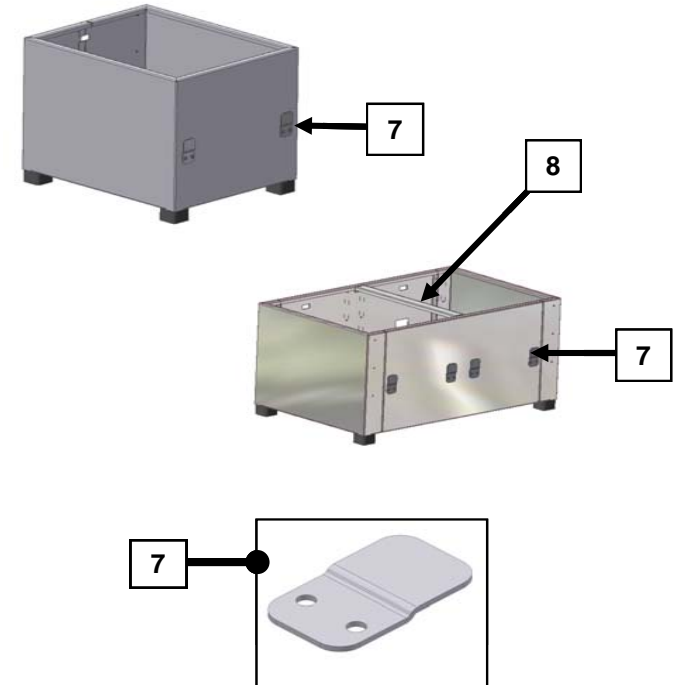

Pos.	No article Artikel-Nr Part No.	Désignation / Bezeichnung / Designation	Nombre de pièces par modele					Stock min.	
			Anzahl Teile pro Model						
			Number of parts per model						
			6	8	10	6+6	8+8	SAV	
7	101698	CRICHET COUVERCLE PROFI+ HACKEN FUER DECKEL PROFI+ HOOK COVER PROFI+	2	2	2	4	4		
	09441011	RIVET POP TETE BOMBEE D4X8.5 POPNIETE LINSENKOPF D4X8.5 POP RIVET RAISED COUNTERSUNK HEAD D4X8.5	4	4	4	8	8		
		101706	TRAVERSE PROFI+ 6+6 / 8+8 TRAVERSE PROFI+ 6+6 / 8+8 TRAVERSE PROFI+ 6+6 / 8+8				1	1	
8	09441002	RIVET POP TETE BOMBEE D3.2X7.9 POPNIETE LINSENKOPF D3.2X7.9 POP RIVET RAISED COUNTERSUNK HEAD D3.2X7.9				4	4		
		400431	VIS TETE BOMBEE CRUCIFORME. ECO-FIX M4X12 LINSENKOPFSCHRAUBE ECO-FIX M4X12 RAISED COUNTERSUNK HEAD SCREW ECO-FIX M4X12	3	3	5	6	6	
		10							
11									
12									
13									
14									
15									
16									
17									
18									

Sous réserve de changements d'article / Artikel Änderungen / Part ..

	Pièce de rechange / Ersatzteile / Spare parts			Date	Index	N° liste	Page 2/2
	Manteau / Mantel / Casing			09/12/2008 FHD	A		C