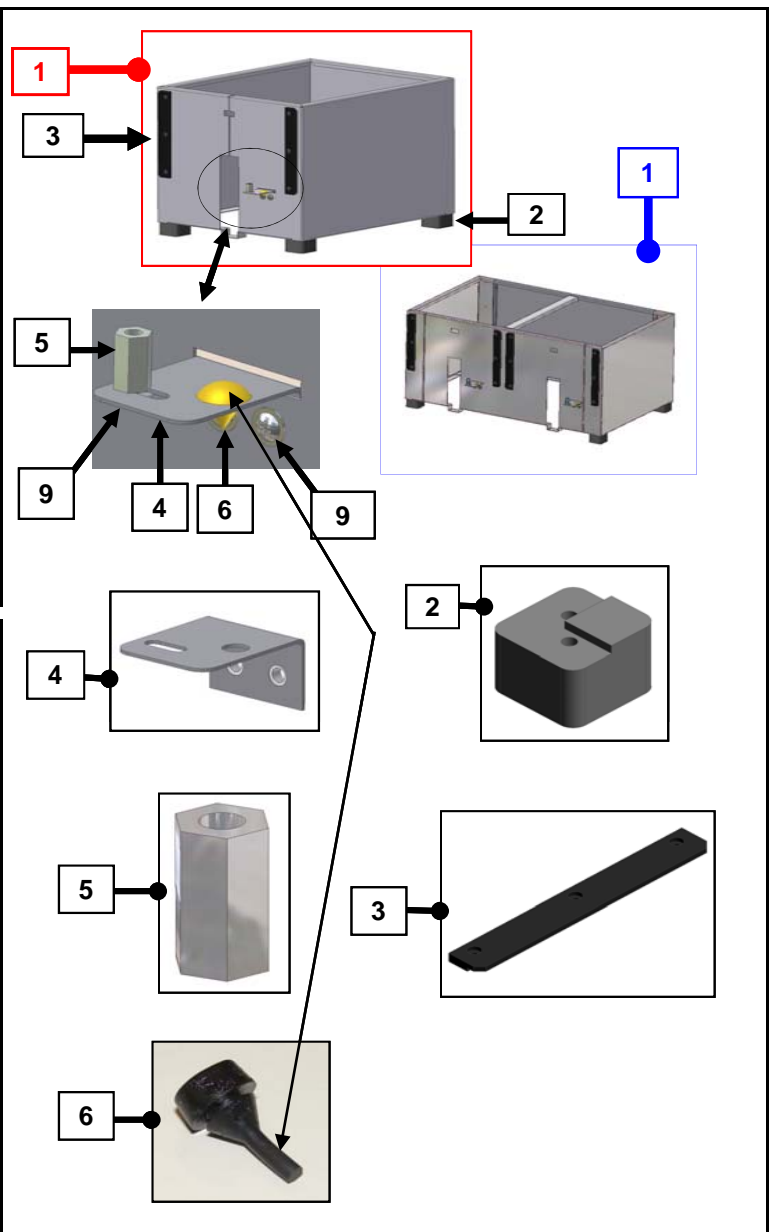

Pos.	No article Artikel-Nr Part No.	Désignation / Bezeichnung / Designation	Nombre de pièces par modèle Anzahl Teile pro Model Number of parts per model					Stock min. SAV		
			6	8	10	6+6	8+8			
			1							
1	600850	MANTEAU PROFI+6								
		MANTEL PROFI+6	1	/	/	/				
		CASING PROFI+6								
1	600851	MANTEAU PROFI+8								
		MANTEL PROFI+8	/	1	/	/				
		CASING PROFI+8								
1	601066	MANTEAU PROFI+10								
		MANTEL PROFI+10	/	/	1	/				
		CASING PROFI+10								
1	601288	MANTEAU PROFI+ 6+6								
		MANTEL PROFI+ 6+6	/	/	/	1	/			
		CASING PROFI+ 6+6								
1	601189	MANTEAU PROFI+ 8+8								
		MANTEL PROFI+ 8+8	/	/	/	/	1			
		CASING PROFI+ 8+8								
2	400354	PIED PROFI+								
		FUSS PROFI+	4	4	4	4	4			
		LEG PROFI+								
2	09441002	RIVET POP TETE BOMBEE D3.2X7.9								
		POPNIETE LINSKOPF D3.2X7.9	8	8	8	8	8			
		POP RIVET RAISED COUNTERSUNK HEAD D3.2X7.9								
3	101011	GLISSIERE								
		GLEITSCHIENE	2	2	2	4	4			
		SLIDING RAIL								
3	09441002	RIVET POP TETE BOMBEE D3.2X7.9								
		POPNIETE LINSKOPF D3.2X7.9	6	6	6	12	12			
		POP RIVET RAISED COUNTERSUNK HEAD D3.2X7.9								
4	101660	EQUERRE								
		WINKEL	1	1	1	2	2			
		ANGLE								
4	101707	EQUERRE PROFI+10 +2X 400431 (VIS)								
		WINKEL PROFI+10 +2X 400431 (SCHRAUBE)	/	/	1	/	/			
		ANGLE PROFI+10 +2X400431 (SCREW)								
5	400720	ENTRETOISE M4X14								
		DISTANZHALTER M4X14	1	1	1	2	2			
		DISTANCE TUBE M4X14								
6	400700	TAMPON BUTEE								
		PUFFER / STEMPSEL	1	1	1	2	2			
		STOPPLE								

Sous réserve de changements d'article / Artikel Änderungen / Part ..

	Pièce de rechange / Ersatzteile / Spare parts			Date	Index	N° liste	Page 1/2
	Manteau / Mantel / Casing			09/12/2008 FHD	A		C