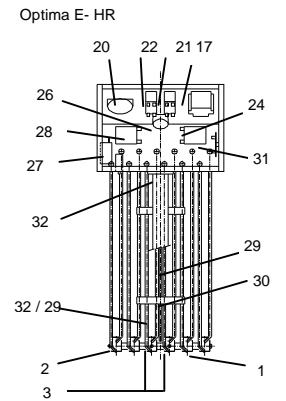

Pos.	Part No. Artikel-Nr. No. d'article	Designation / Bezeichnung / Désignation		Number of parts used in: Anzahl Teile in: Nombre de pieces:								Stock min. SAV	Gross price Bruttopreis Prix brut		Illustration
				20	30	40	48	22	32	42	47		CHF	EUR	
17	09562017	Main switch	3-poles	1	1	1	2x1	1	1	1	2x1	-			
17	09562017	Drehschalter	3-polig	1	1	1	2x1	1	1	1	2x1	-			
17	09562017	Interrupteur rotatif	3-pôles	1	1	1	2x1	1	1	1	2x1	-			
18	400755	Knob	black	3	3	3	2x3	3	3	3	2x3	-			
18	400755	Drehknopf	schwarz	3	3	3	2x3	3	3	3	2x3	-			
18	400755	Bouton de commande	noir	3	3	3	2x3	3	3	3	2x3	-			
19	998997	Sealing	to knob	3	3	3	2x3	3	3	3	2x3	-			
19	998997	Dichtung	zu Drehknopf	3	3	3	2x3	3	3	3	2x3	-			
19	998997	Joint	pour bouton de cde	3	3	3	2x3	3	3	3	2x3	-			
20	09780021	Timer	15 Min.	mech.	1	1	1	2x1	1	1	1	2x1	-		
20	09780021	Uhr	15 Min.	mech.	1	1	1	2x1	1	1	1	2x1	-		
20	09780021	Montre	15 Min.	méch.	1	1	1	2x1	1	1	1	2x1	-		
21	09521062	Pilot light	green		1	1	1	2x1	1	1	1	2x1	-		
21	09521062	Signallampe	grün		1	1	1	2x1	1	1	1	2x1	-		
21	09521062	Lampe témoin	verte		1	1	1	2x1	1	1	1	2x1	-		
22	09521063	Pilot light	orange		1	1	1	2x1	1	1	1	2x1	-		
22	09521063	Signallampe	orange		1	1	1	2x1	1	1	1	2x1	-		
22	09521063	Lampe témoin	orange		1	1	1	2x1	1	1	1	2x1	-		
23	09560003	Safety switch		SAIA	1	1	1	2x1	1	1	1	2x1	-		
23	09560003	Sicherheits- Endschalter		SAIA	1	1	1	2x1	1	1	1	2x1	-		
23	09560003	Switch sécurité		SAIA	1	1	1	2x1	1	1	1	2x1	-		
24	09580142	Control thermostat heating element 304°C fix		EGO	1	1	1	2x1	1	1	1	2x1	-		
24	09580142	Arbeitsthermostat/Heizkörper 304°C fix		EGO	1	1	1	2x1	1	1	1	2x1	-		
24	09580142	Thermostat de travail corps de chauffe 304°C fixe		EGO	1	1	1	2x1	1	1	1	2x1	-		
25	09580138	Control thermostat	0-200°C	EGO	1	1	1	2x1	-	-	-	-	-		
25	09580138	Arbeitsthermostat/Regelthermostat 0-200°C		EGO	1	1	1	2x1	-	-	-	-	-		
25	09580138	Thermostat de travail régulation 0-200°C		EGO	1	1	1	2x1	-	-	-	-	-		
26	44259017	Pot- meter			-	-	-	-	1	1	1	2x1	-		
26	44259017	Potentiometer			-	-	-	-	1	1	1	2x1	-		
26	44259017	Potentiomètre			-	-	-	-	1	1	1	2x1	-		
27	09580143	Safety thermostat fat melting cycle 123°C		EGO	1	1	1	2x1	1	1	1	2x1	-		
27	09580143	Sicherheitsthermostat/Fettschmelz-Zyklus 123°C		EGO	1	1	1	2x1	1	1	1	2x1	-		
27	09580143	Thermostat de sécurité fonte de graisse 123°C		EGO	1	1	1	2x1	1	1	1	2x1	-		
28	09580134	Safety thermostat oil 250°C		EGO	1	1	1	2x1	1	1	1	2x1	-		
28	09580134	Sicherheitsthermostat/Öl 250°C		EGO	1	1	1	2x1	1	1	1	2x1	-		
28	09580134	Thermostat de sécurité huile 250°C		EGO	1	1	1	2x1	1	1	1	2x1	-		
29	100869	Capillary Protection			1	1	1	2x1	1	1	1	2x1	-		
29	100869	Kapillarrohrschutz			1	1	1	2x1	1	1	1	2x1	-		
29	100869	Protection capillaire			1	1	1	2x1	1	1	1	2x1	-		
30	42050081	Flange	Dia 42x 5mm		2	2	2	2x2	2	2	2	2x2	-		
30	42050081	Bride	Durchm.42x5mm		2	2	2	2x2	2	2	2	2x2	-		
30	42050081	Bride pour protection capillaire	Dia.42x 5mm		2	2	2	2x2	2	2	2	2x2	-		
31	44259021	Connection- print			-	-	-	-	1	1	1	2x1	-		
31	44259021	Verbindungsprint			-	-	-	-	1	1	1	2x1	-		
31	44259021	Print de liaison monté			-	-	-	-	1	1	1	2x1	-		
32	09482004	O-Ring Joint	Dia 42x5mm		1	1	1	2x1	1	1	1	2x1	-		
32	09482004	O-Ring	Durchm.42x5mm		1	1	1	2x1	1	1	1	2x1	-		
32	09482004	Joint (O- Ring)	Dia.42x 5mm		1	1	1	2x1	1	1	1	2x1	-		

Spare parts / Ersatzteile / Pièces de rechange
Control box / Steuerkasten / Panneau de Commande

Date Index
24.01.2007 a

Page N° liste :
2 / 9

Parts and prices subject to modification / Artikel und Preisänderungen vorbehalten / Sous réserve de changements d'article et de prix