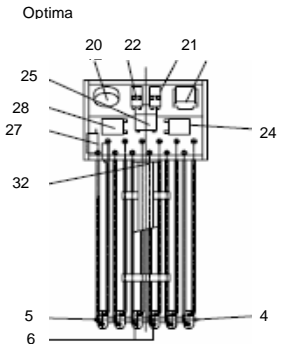

Pos.	Part No. Artikel-Nr. No. d'article	Designation / Bezeichnung / Désignation		Number of parts used in: Anzahl Teile in: Nombre de pieces:								Stock min. SAV	Gross price Bruttopreis Prix brut		Illustration
				20	30	40	48	22	32	42	47		CHF	EUR	
17	09562017	Main switch	3-poles	1	1	1	2x1	1	1	1	2x1	-			
17	09562017	Drehschalter	3-polig	1	1	1	2x1	1	1	1	2x1	-			
17	09562017	Interrupteur rotatif	3-pôles	1	1	1	2x1	1	1	1	2x1	-			
18	400755	Knob	black	3	3	3	2x3	3	3	3	2x3	-			
18	400755	Drehknopf	schwarz	3	3	3	2x3	3	3	3	2x3	-			
18	400755	Bouton de commande	noir	3	3	3	2x3	3	3	3	2x3	-			
19	998997	Sealing	to knob	3	3	3	2x3	3	3	3	2x3	-			
19	998997	Dichtung	zu Drehknopf	3	3	3	2x3	3	3	3	2x3	-			
19	998997	Joint	pour bouton de cde	3	3	3	2x3	3	3	3	2x3	-			
20	09780021	Timer	15 Min.	mech.	1	1	1	2x1	1	1	1	2x1	-		
20	09780021	Uhr	15 Min.	mech.	1	1	1	2x1	1	1	1	2x1	-		
20	09780021	Montre	15 Min.	méch.	1	1	1	2x1	1	1	1	2x1	-		
21	09521062	Pilot light	green		1	1	1	2x1	1	1	1	2x1	-		
21	09521062	Signallampe	grün		1	1	1	2x1	1	1	1	2x1	-		
21	09521062	Lampe témoin	verte		1	1	1	2x1	1	1	1	2x1	-		
22	09521063	Pilot light	orange		1	1	1	2x1	1	1	1	2x1	-		
22	09521063	Signallampe	orange		1	1	1	2x1	1	1	1	2x1	-		
22	09521063	Lampe témoin	orange		1	1	1	2x1	1	1	1	2x1	-		
23	09560003	Safety switch		SAIA	1	1	1	2x1	1	1	1	2x1	-		
23	09560003	Sicherheits- Endschalter		SAIA	1	1	1	2x1	1	1	1	2x1	-		
23	09560003	Switch sécurité		SAIA	1	1	1	2x1	1	1	1	2x1	-		
24	09580142	Control thermostat heating element 304°C fix		EGO	1	1	1	2x1	1	1	1	2x1	-		
24	09580142	Arbeitsthermostat/Heizkörper 304°C fix		EGO	1	1	1	2x1	1	1	1	2x1	-		
24	09580142	Thermostat de travail corps de chauffe 304°C fixe		EGO	1	1	1	2x1	1	1	1	2x1	-		
25	09580138	Control thermostat	0-200°C	EGO	1	1	1	2x1	-	-	-	-	-		
25	09580138	Arbeitsthermostat/Regelthermostat 0-200°C		EGO	1	1	1	2x1	-	-	-	-	-		
25	09580138	Thermostat de travail régulation 0-200°C		EGO	1	1	1	2x1	-	-	-	-	-		
26	44259017	Pot- meter			-	-	-	-	1	1	1	2x1	-		
26	44259017	Potentiometer			-	-	-	-	1	1	1	2x1	-		
26	44259017	Potentiomètre			-	-	-	-	1	1	1	2x1	-		
27	09580143	Safety thermostat fat melting cycle 123°C		EGO	1	1	1	2x1	1	1	1	2x1	-		
27	09580143	Sicherheitsthermostat/Fettschmelz-Zyklus 123°C		EGO	1	1	1	2x1	1	1	1	2x1	-		
27	09580143	Thermostat de sécurité fonte de graisse 123°C		EGO	1	1	1	2x1	1	1	1	2x1	-		
28	09580134	Safety thermostat oil 250°C		EGO	1	1	1	2x1	1	1	1	2x1	-		
28	09580134	Sicherheitsthermostat/Öl 250°C		EGO	1	1	1	2x1	1	1	1	2x1	-		
28	09580134	Thermostat de sécurité huile 250°C		EGO	1	1	1	2x1	1	1	1	2x1	-		
29	100869	Capillary Protection			1	1	1	2x1	1	1	1	2x1	-		
29	100869	Kapillarrohrschutz			1	1	1	2x1	1	1	1	2x1	-		
29	100869	Protection capillaire			1	1	1	2x1	1	1	1	2x1	-		
30	42050081	Flange	Dia 42x 5mm		2	2	2	2x2	2	2	2	2x2	-		
30	42050081	Bride	Durchm.42x5mm		2	2	2	2x2	2	2	2	2x2	-		
30	42050081	Bride pour protection capillaire	Dia.42x 5mm		2	2	2	2x2	2	2	2	2x2	-		
31	44259021	Connection- print			-	-	-	-	1	1	1	2x1	-		
31	44259021	Verbindungsprint			-	-	-	-	1	1	1	2x1	-		
31	44259021	Print de liaison monté			-	-	-	-	1	1	1	2x1	-		
32	09482004	O-Ring Joint	Dia 42x5mm		1	1	1	2x1	1	1	1	2x1	-		
32	09482004	O-Ring	Durchm.42x5mm		1	1	1	2x1	1	1	1	2x1	-		
32	09482004	Joint (O- Ring)	Dia.42x 5mm		1	1	1	2x1	1	1	1	2x1	-		

Spare parts / Ersatzteile / Pièces de rechange
Control box / Steuerkasten / Panneau de Commande

Date Index
24.01.2007 a

Page N° liste :
2 / 9

Parts and prices subject to modification / Artikel und Preisänderungen vorbehalten / Sous réserve de changements d'article et de prix