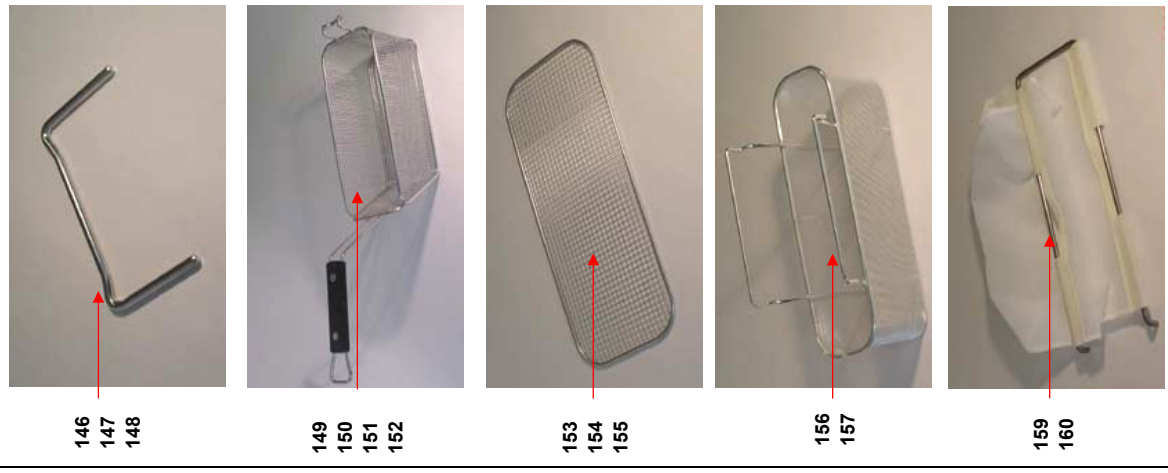

Pièces de rechange / Ersatzteile / Spare parts
FFE/M 98

Pos. No. d'article
Artikel-Nr.
Part No.

Pos.	No. d'article Artikel-Nr. Part No.	Nombre pièces par modèle Anzahl Teile pro Modell Number of parts per model				Stock		Prix brut Bruttopreis Gross price	
		FF21	FF31	FF41	FF42	Mini	Twin	CHF	
		EUR							

Illustration

146	101286	Support panier Korbaufhängebügel Basket holder	1			2		1			
147	301165	Support panier Korbaufhängebügel Basket holder		1				1			
148	301166	Support panier Korbaufhängebügel Basket holder			1		1	1			
149	100831	Panier - petit Korb - klein Basket - small	1		2	2	2	2			
150	300674	Panier - grand Korb - gross Basket - large			1		1	1			
151	100761	Panier - grand Korb - gross Basket - large		1			1	1			
152	301093	Panier - petit Korb - klein Basket - small		2			2	2			
153	300820	Grille Gitter Grid	1			2		2			
154	300821	Grille Gitter Grid		1				1			
155	300822	Grille Gitter Grid			1		1	1			
156	101139	Passoire Sieb Drain basket	1			2		2			
157	101140	Passoire Sieb Drain basket			1	1	1	1			
158	101142	Support filtre, inox Filter-Rahmen, inox Filter support, inox	1			2		2			
159	101143	Support filtre, inox Filter-Rahmen, inox Filter support, inox		1	1	1	1	1			
160	600646	Bac assemblé Behälter montiert Oil container mounted	1			2		2			

Accessoires - Zubehör - Accessories :