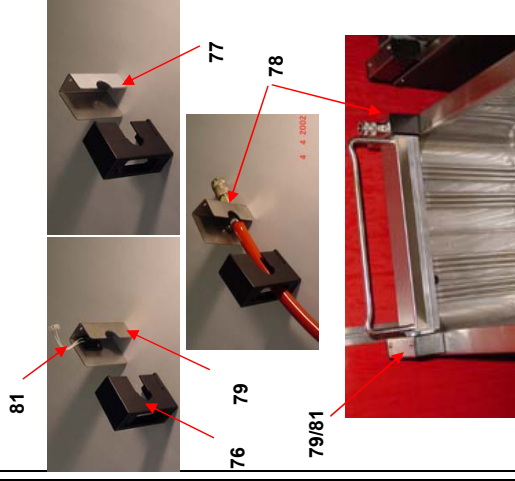

Prix brut
Bruttopreis
Gross price

EUR

CHF

Illustration

Carrosserie - Karosserie - Housing :

Pos.	No. d'article Artikel-Nr. Part No.	Description	FF21	FF31	FF41	FF42	Twin	Stock (Mini)	Prix brut Bruttopreis Gross price	EUR
76	101099	Pallier Lager Bearing	2	2	2	4	2	2		
		noir schwarz black								
77	101100	Couvercle du pallier droit - pour friteuse sans option pompage Abdeckung Lager rechts - für Friteuse ohne Pumpsystem Cover for right bearing - for fryer without oilpump system	1	1	1	2	1	1		
		CNS stainless								
78	101289	Couvercle du pallier droit - pour friteuse avec option pompage Abdeckung Lager rechts - für Friteuse mit Pumpsystem Cover for right bearing - for fryer with oilpump system	1	1	1	2	1	1		
		CNS stainless								
79	101353	Couvercle du pallier gauche Abdeckung Lager links Cover for left bearing	1	1	1	2	1	1		
		CNS stainless								
81	101418	Détecteur magnétique Magnetschalter Magnet switch	1	1	1	2	1	2		
89	401189	Pied assemblé Fuss komplett Assembled leg	4	4	4	4	4			
		Avant et arrière Vorne und hinten Front and rear								
90	400877	Roulettes 8,0d Bockrollen Castors		2	2	2	2	2		
		Arrière Hinten Rear								
91	400878	Roulettes pivotantes avec frein, 8,0d Lenkrollen mit Feststeller Vorne Swivel castors with brake	2	2	2	2	2			
		Front								
92	101542	Traverse pour montage pieds / roulettes Montageprofil zu Fuss / Bockrollen Profile for legs / castors	2							
93	101543	Traverse pour montage pieds / roulettes Montageprofil zu Fuss / Bockrollen	2							
		Profil for legs / castors								
94	101544	Traverse pour montage pieds / roulettes Montageprofil zu Fuss / Bockrollen Profile for legs / castors		2	2	2	2			
		pour pieds für Füsse for legs								
95	401203	Schraube M5x12 Screw M5x12	24	24	24	24	24			
96	401240	Rondelles M5 DIN9021 Unterlagscheibe M5 DIN9021 Washer M5 DIN9021	16	16	16	16	16			
97	401109	Borne de mise a terre Erdungsklemme Earth terminal	1	1	1	1	1	2		