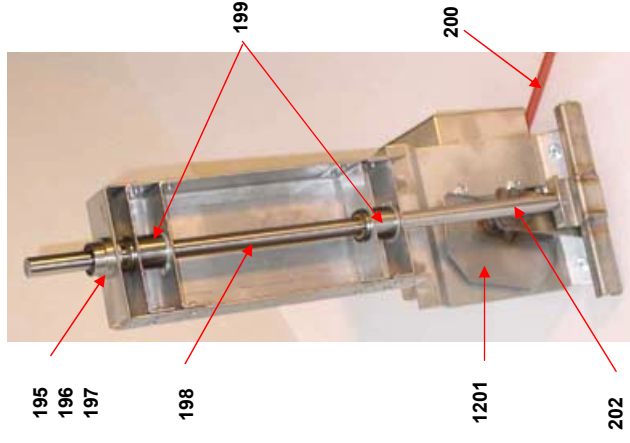

Prix brut
Bruttopreis
Gross price

Prix brut
Bruttopreis
Gross price

EUR

CHF

FF21 FF31 FF41 FF42 Twin

Elevateur de panier - Korbhebelift - Basket lift :

Pos.	No. d'article Artikel-Nr. Part No.	Description	FF21	FF31	FF41	FF42	Twin	Stock Mini	Prix brut Bruttopreis Gross price	Prix brut Bruttopreis Gross price
195	401070	Joint pour axe Dichtung zu Liftachse Washer for axle	1	1	1	2	2	2		
196	101394	Douille d'alignement lift Hülse fuer Lift FF98	1	1	1	2	2	2		
197	401072	Sleeve for Lift Circlips Sferax Circlips Sferax (Fixation roulement 401071 et 101394)	5	5	5	10	10	4		
198	101404	Axe lift Liftachse Axle	1	1	1	2	2			
199	401071	Roulement linéaire Achslager Linear bearing	2	2	2	4	4	2		
200	101400	Gaine + fiche AMP4P mâle Kabelbaum + Steck. AMP4P Wires + plug AMP4P male Relevage Korbhebelift Basket lift	1	1	1	2	2	1		
201	600774	Camme lift montée Liftkurvenscheibe	1	1	1	2	2	2		
202	600773	Mounted lift cam plate Guidage lift (axe & rail) Liftführung (Achse & Leitschine) Lift guidance system (axe & sliding rail)	1	1	1	2	2	2		
203	401069	Moteur réducteur Motor mit Getriebe Reduction - motor	1	1	1	2	2	2		
204	101395	Print Lift Liftprint Lift print	1	1	1	2	2	2		
205	09498002	Colonette H12.7 Printhalterung H12.7 Colonnette H12.7	4	4	4	2	8	2		
206	401049	Serre-câble Kabelklemme Cable clamp	1	1	1	2	2	2		
207	401073	Switch Lift Lift-Switch Lift switch	1	1	1	2	2	2		
208	401088	Sernelle isolante Switch Isolationsplatte Switch Insulat plat Switch SG2 SG2	1	1	1	2	2	2		
209	600702	Support panier Korbabhängevorrichtung Support for basket	1					2		
210	600703	Support panier Korbabhängevorrichtung Support for basket		1	1			1		